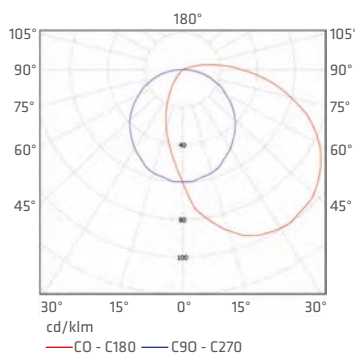

OPTIMA 1 2x9W

OPTIMA 1 LUNA Z PRZESŁONĄ

index index	max moc max power	trzonek end cap	rodzaj klosza type of diffuser	EVG/VVG	kolor colour	waga netto net weight	wymiary produktu product dimensions A/B
883897	1x75W	E27	OPAL	-		0,92	244/100
883903	1x75W	E27	OPAL	-		1,02	244/100
883873	1x75W	E27	PRISMATIC	-		1,19	244/100
883880	1x75W	E27	PRISMATIC	-		1,02	244/100